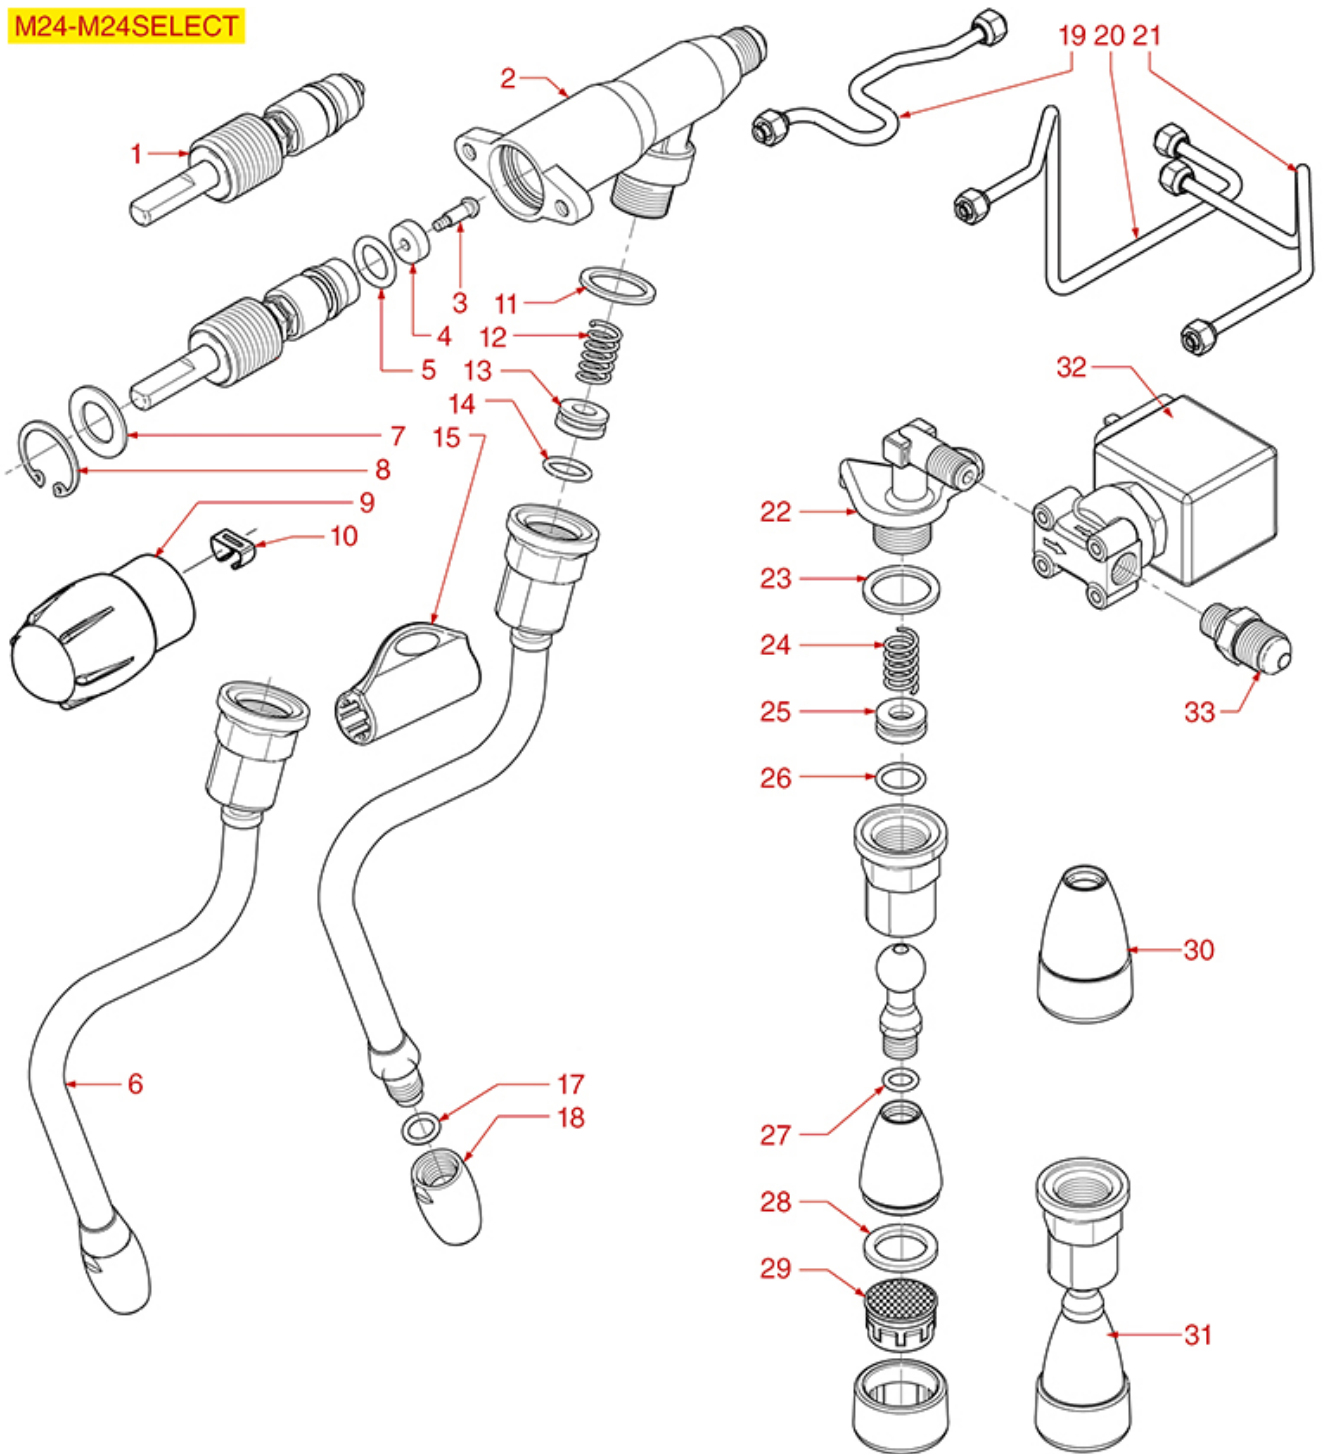

WATER/STEAM TAP M24-M24SELECT

M24-M24SELECT

0+100°C 50	0+100°C 51	INOX 18/10	---	100	INOX 18/10	0,20L 2 cups	200	INOX 18/10	---	300	INOX 18/10	0,25L 2 cups	400
			---	101		0,30L 3 cups	201		---	301		0,35L 3 cups	401
			---	102		0,45L 4 cups	202		---	302		0,50L 4 cups	402
			0,60L 6 cups	103		0,60L 6 cups	203		0,60L 6 cups	303		0,75L 6 cups	403
			0,70L 9 cups	104		0,70L 9 cups	204		1,00L 10 cups	304		1,00L 10 cups	404
			1,10L 12 cups	105		1,10L 12 cups	205		1,50L 12 cups	305		1,50L 13 cups	405
			---	106		---	206		2,00L 15 cups	306		---	406