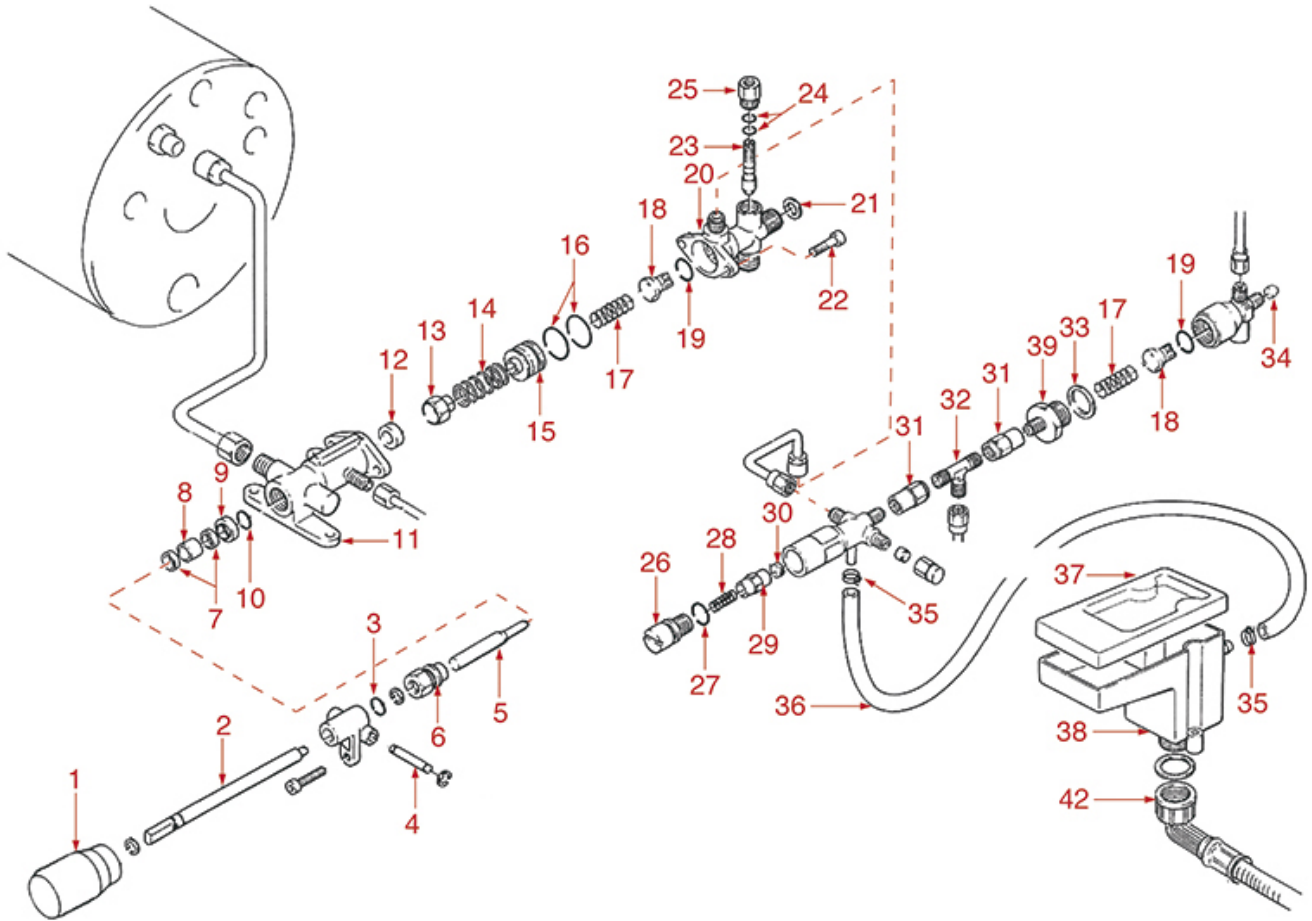

INLET TAP M20-M27-M28-M29-M30-M31

M20-M27-M28-M29-M30-M31

Espansione • Expansion • Expansions

JUNIOR - M20 - M27
M28 - M30 - M49 - M50

Ritegno • Non-Return • Rückschlag

M20 - M27 - M28 - M29 - M30 - M31
M32 - M49 - M51 - M52 - M53

CIMBALI

Position	LF code no.	Description
3	1186803	O-RING 02037 EPDM
5	1324047	INLET TAP SPINDLE
6	1349046	INLET TAP FITTING
7	1186359	FLAT TEFLON GASKET $\varnothing$ 11.4x8x3 mm
8	1348315	SPACER $\varnothing$ 11x11 mm
9	1186355	GASKET HOLDER FOR TAP
10	1186358	O-RING 03030 EPDM
10	1786155	VITON O-RING 03030
12	1186300	FLAT GASKET $\varnothing$ 15x7.3x4 mm EPDM
13	1186353	GASKET HOLDER FOR TAP
14	1250227	WATER INLET SPRING $\varnothing$ 18x30 mm
15	1324046	SPINDLE PIN
16	1186356	O-RING 03075 EPDM
17	1250228	SPRING $\varnothing$ 11,5x24 mm
19	1186304	O-RING 0112 EPDM
24	1186362	"O" RING 02021 EPDM
27	1186236	O-RING 03043 VITON
28	1250016	SPRING $\varnothing$ 8x21 mm
30	1186363	BLIND GASKET $\varnothing$ 9x5 mm
32	3349356	NICHEL-PL.T-FITTING $\varnothing$ 1/8"M-1/8"M-1/8"M
33	3243382	O-RING 02087 EPDM
36	1449685	SILICONE HOSE $\varnothing$ 6x10 SHORE 60 - 5 m
38	1527003	DRAIN TANK
41	1523015	NON-RETURN VALVE
41	1523016	EXPANSION VALVE
42	1449876	DRAIN PIPE $\varnothing$ 3/4"F 2000 mm