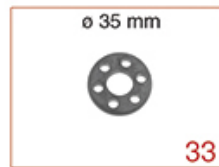

MOTORS AND PUMPS

M20-M21-M27-M30-M31-M32

M39

M39GT-M24

3/4	3/4 2000 mm		5m	100
			12x18	101
			30m	102
			5m	103
			14x20	104
			30m	105
			16x23	106
			5m	107
			18x25	108
			30m	109
			18x25	
			5m	
			20x27	
			30m	
			20x27	

C	P	3/4-PP	200
		100 cm	201
		150 cm	202
		200 cm	203
		3/8-PP	204
		100 cm	205
		150 cm	206
		3/8-PP	207
		200 cm	208
		3/8-CC	209
		50 cm	
		3/8-CC	
		75 cm	
		3/8-CC	
		100 cm	
		3/8-CC	
		150 cm	

C	P	3/8-CP	300
		30 cm	301
		50 cm	302
		80 cm	303
		100 cm	304
		120 cm	305
		150 cm	306
		1/8-PP	307
		30 cm	308
		60 cm	309
		1/8-CC	
		37 cm	
		150 cm	

C	P	3/4-PP	400
		100 cm	401
		150 cm	402
		200 cm	403
		3/4-PP	404
		250 cm	405
		3/8-PP	406
		37 cm	407
		3/8-CC	408
		200 cm	
		1/8-PP	
		50 cm	
		3/8-CC	
		100 cm	
		3/8-CC	
		150 cm	

C	P	3/4-PP	400
		100 cm	401
		150 cm	402
		200 cm	403
		3/4-PP	404
		250 cm	405
		3/8-PP	406
		37 cm	407
		3/8-CC	408
		200 cm	
		1/8-PP	
		50 cm	
		3/8-CC	
		100 cm	
		3/8-CC	
		150 cm