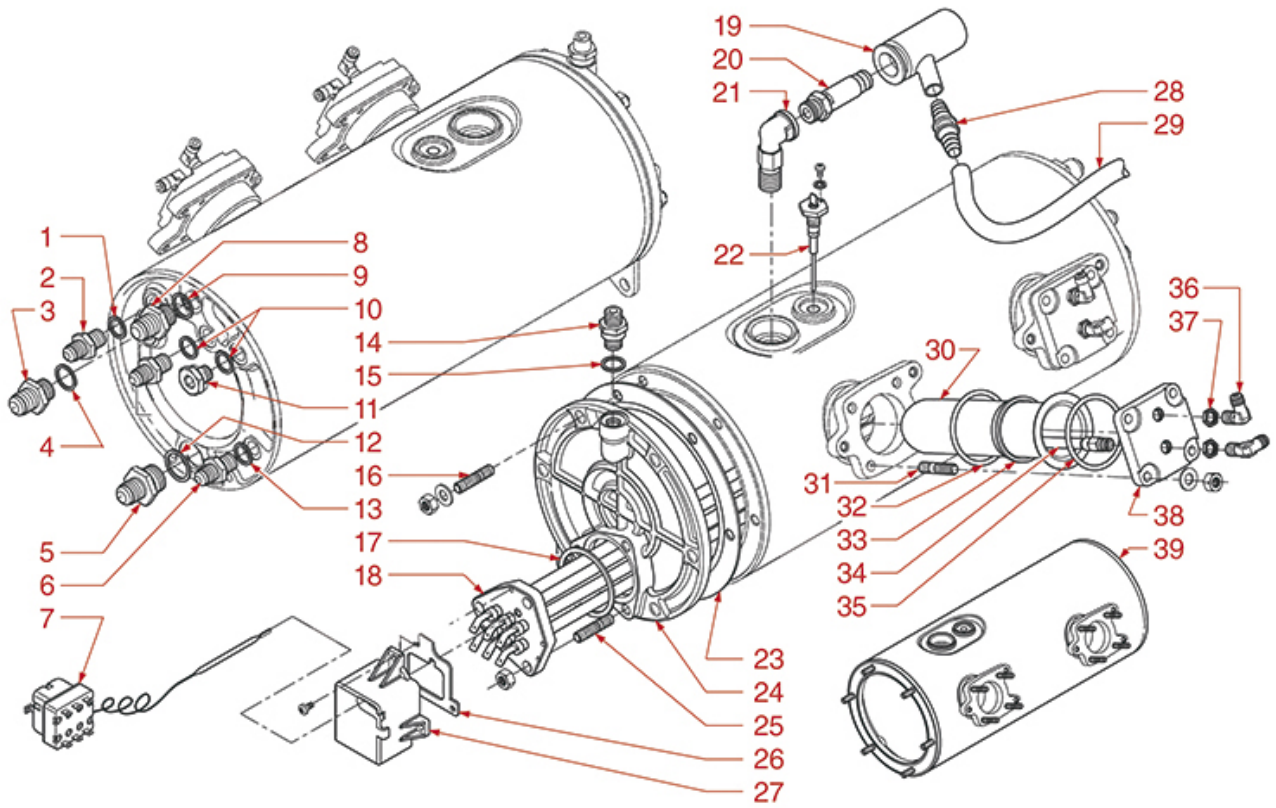

BOILER M39GT-M39

M39GT