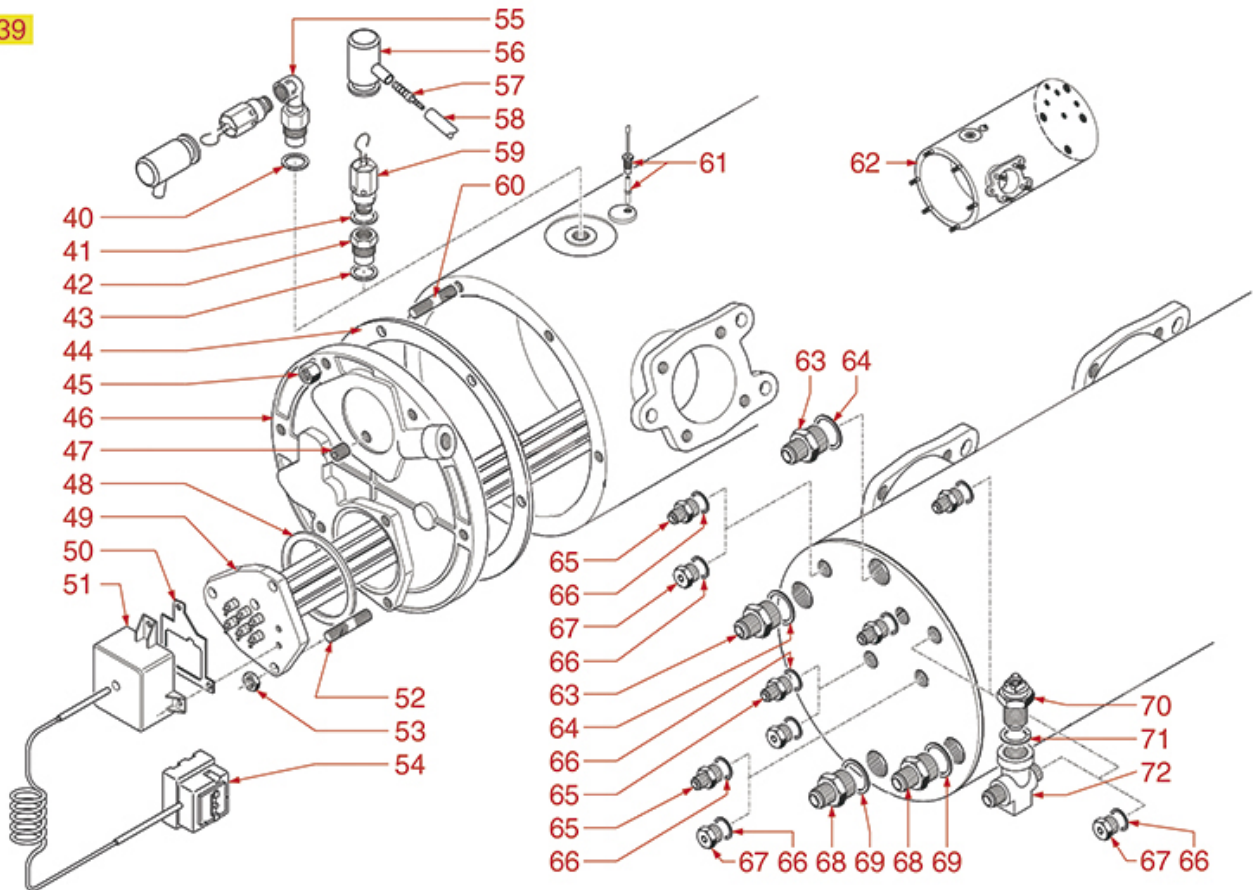

BOILER M39GT-M39

M39GT

M39