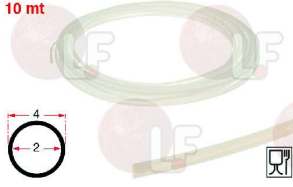

CIMBALI 220-000-016

1449500 TEFLON PIPE $\varnothing$ 2x4 mm - 10 m
alimentary

10 mt