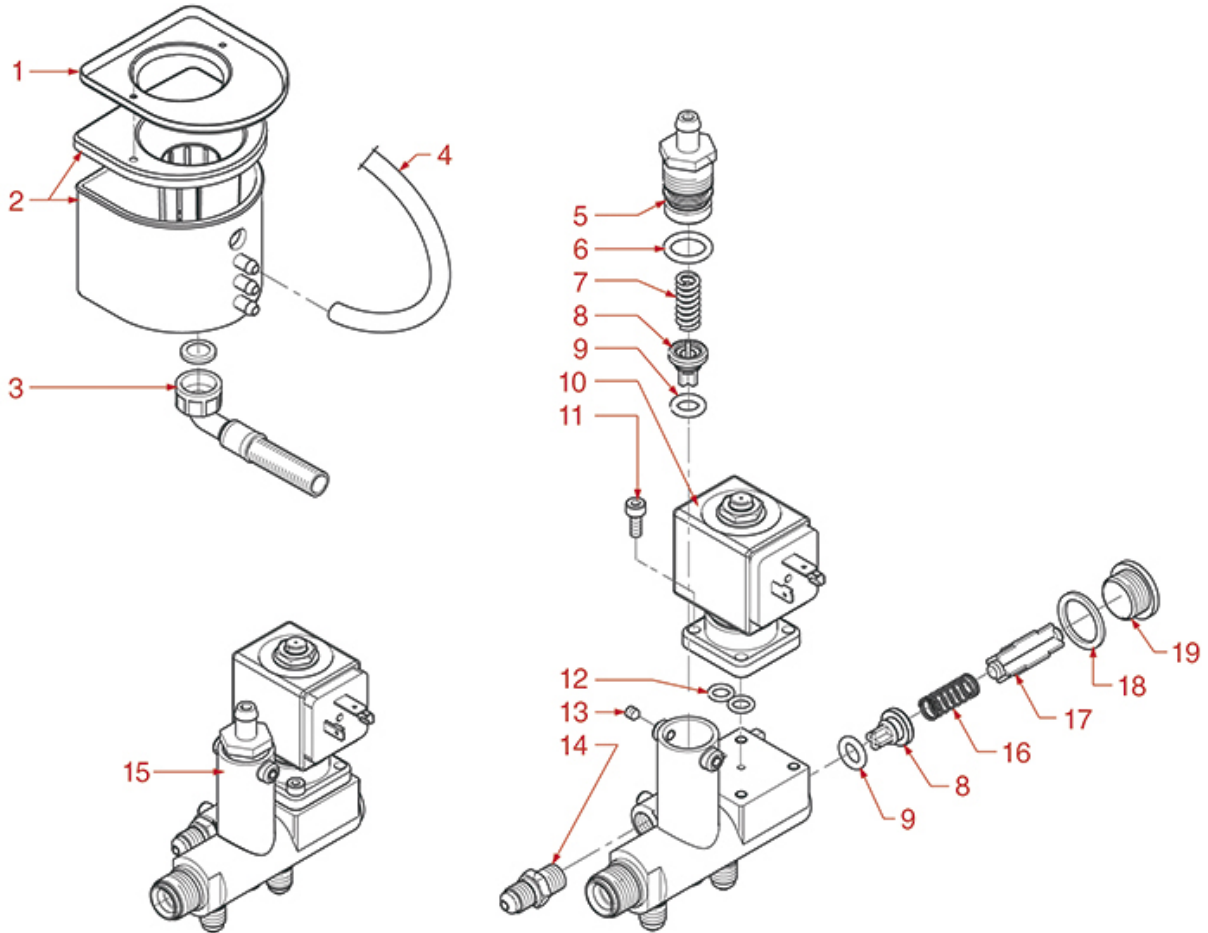

INLET TAP M24-M24SELECT

M24-M24SELECT

3/4	3/4 2000 mm		5m 12x18	100	C	P	3/4-PP 100 cm	200	C	P	3/8-CP 30 cm	300	C	P	3/4-PP 100 cm	400
			30m 12x18	101			3/4-PP 150 cm	201			3/8-CP 50 cm	301			3/4-PP 150 cm	401
			5m 14x20	102			3/4-PP 200 cm	202			3/8-CP 80 cm	302			3/4-PP 200 cm	402
			30m 14x20	103			3/8-PP 100 cm	203			3/8-CP 100 cm	303			3/4-PP 250 cm	403
			5m 16x23	104			3/8-PP 150 cm	204			3/8-CP 120 cm	304			3/8-PP 37 cm	404
			30m 16x23	105			3/8-PP 200 cm	205			3/8-CP 150 cm	305			3/8-PP 200 cm	405
			5m 18x25	106			3/8-CC 50 cm	206			1/8-PP 30 cm	306			3/8-CC 50 cm	406
			30m 18x25	107			3/8-CC 75 cm	207			1/8-PP 60 cm	307			3/8-CC 100 cm	407
			5m 20x27	108			3/8-CC 100 cm	208			1/8-CC 37 cm	308			3/8-CC 150 cm	408
			30m 20x27	109			3/8-CC 150 cm	209			1/8-CC 150 cm	309				409