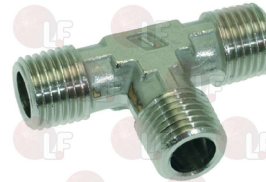

CIMBALI 555-000-050

CIMBALI 555-000-050R